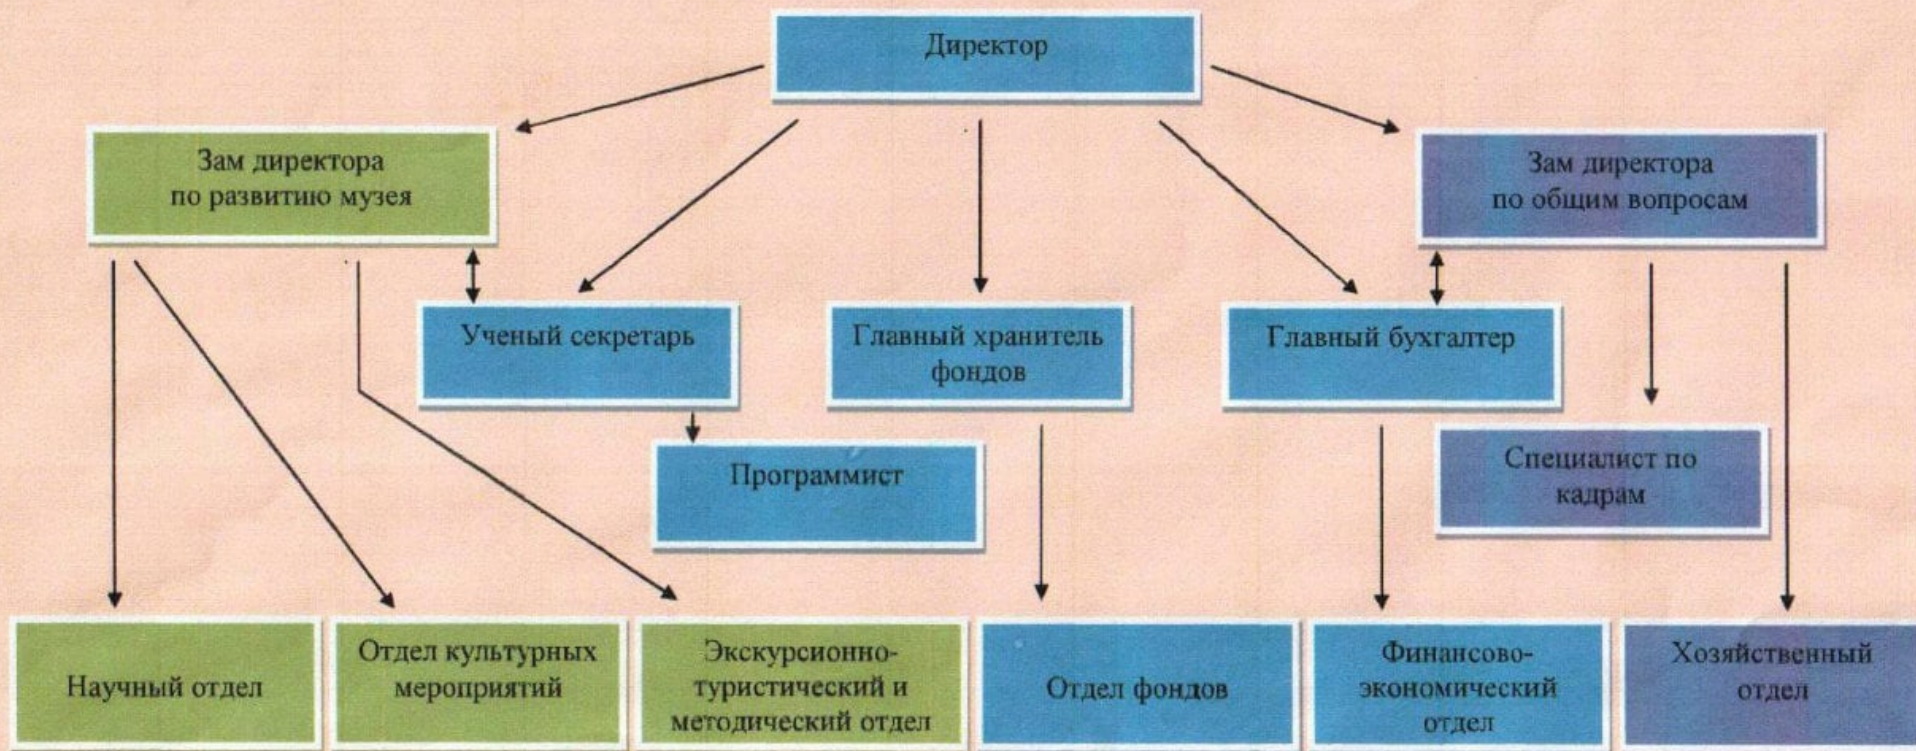

Структура Костромского архитектурно-этнографического и ландшафтного музея-заповедника «Костромская слобода»

Согласована с департаментом культуры Костромской области
2015 год

Итого: 55 штатных единиц

Директор *[Signature]* Митин